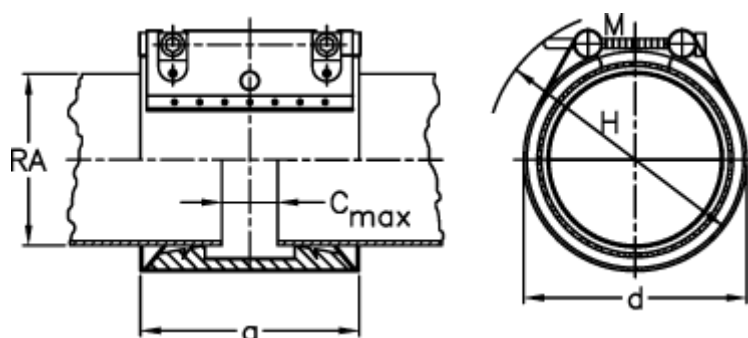

Varenummer: 025848660159
Beskrivelse: Norma Connect rørkobling
COMBI GRIP GL W5 Ø159,0/160 NBR 16 bar

Mål

a	= 115.0	RA min-RA max metal = 158,0-161,0
C max med båndindlæg	= 35	Vægt pr stk. = 3.7
d	= 190	
H	= 210	
M (Skrue)	= M12	
Nominelt tryk (bar)	= 16	
RA	= 159,0/160,0	
RA min-RA max kunststof	= 158,0-162,0	